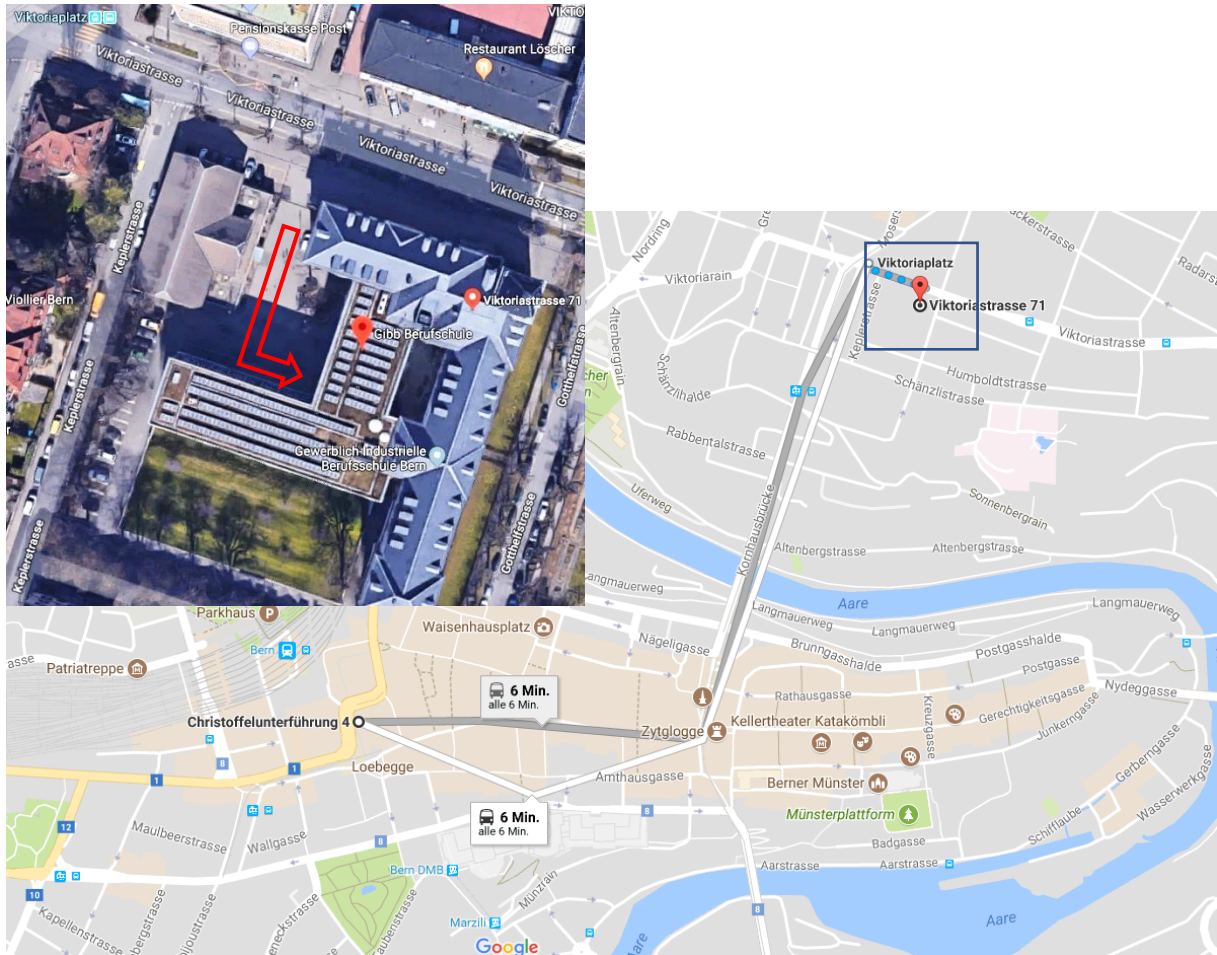

**Kursort:**

GIBB Gewerblich-Industrielle Berufsschule Bern  
Schulhaus Viktoria der Abteilung BAU  
Viktoriastrasse 71, 3013 Bern

**Situationsplan:****Anreise mit der Bahn:**

Vom Bahnhof Bern, Ausgang Bahnhofplatz nehmen Sie das Tram Nr. 9, Richtung Bern Wankdorf, oder das Tram Nr. 10, Richtung Ostermundigen bis Viktoriaplatz. Von dort ist das Schulhaus innerhalb einer Minute zu Fuss erreichbar.

**Anreise mit dem Auto:**

Autos dürfen nicht auf dem Schulareal parkiert werden. Bitte benutzen Sie die öffentlichen Parkplätze im Quartier.

Bitte reisen Sie, wenn immer möglich, mit öffentlichen Verkehrsmitteln an!