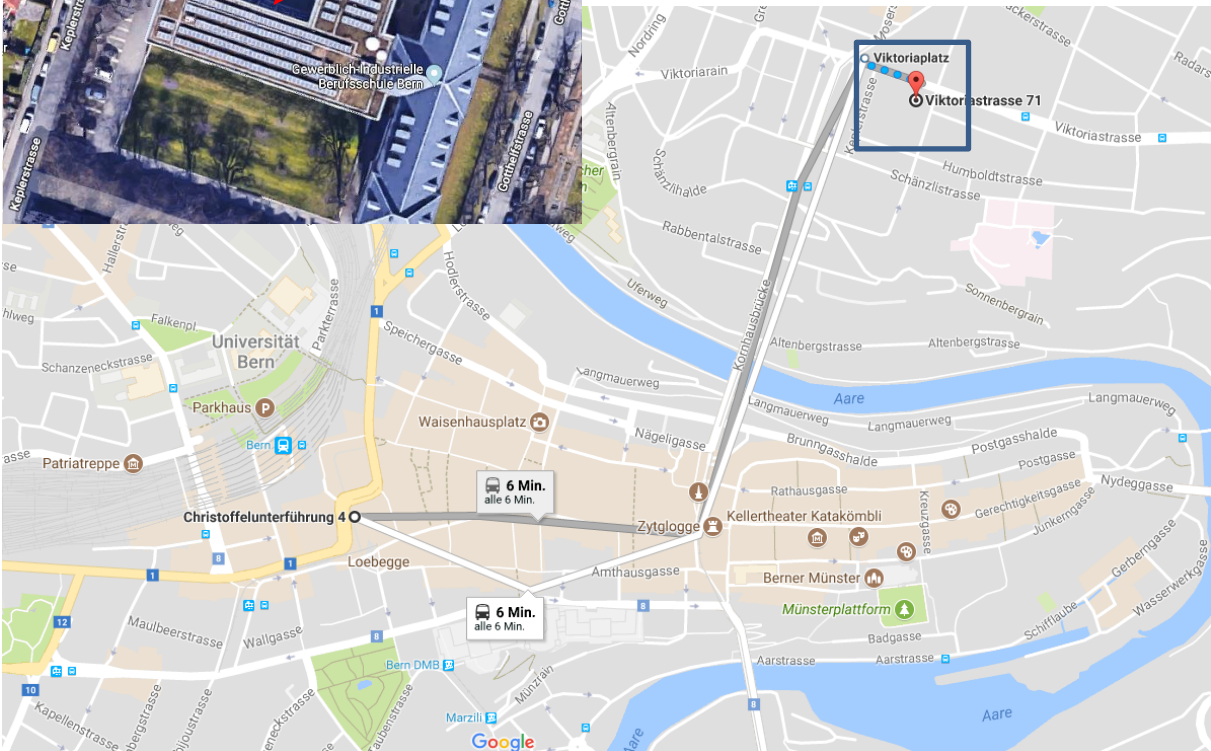

Situationsplan

Gewerblich-Industrielle Berufsschule Bern
Schulhaus Viktoria der Abteilung BAU
Viktoriastrasse 71, 3013 Bern

Mit dem öffentlichen Verkehr

Vom Bahnhof Bern, Ausgang Bahnhofplatz nehmen Sie das Tram Nr. 9, Richtung Bern Wankdorf, oder das Tram Nr. 10, Richtung Ostermündigen bis Viktoriaplatz, weiter zu Fuss erreichen Sie das Schulhaus in einer Minute.

Parkplätze

Autos dürfen nicht auf dem Schulareal parkiert werden. Bitte benutzen Sie die öffentlichen Parkplätze im Quartier.

Bitte reisen Sie, wenn möglich, mit Öffentlichen Verkehrsmittel an.