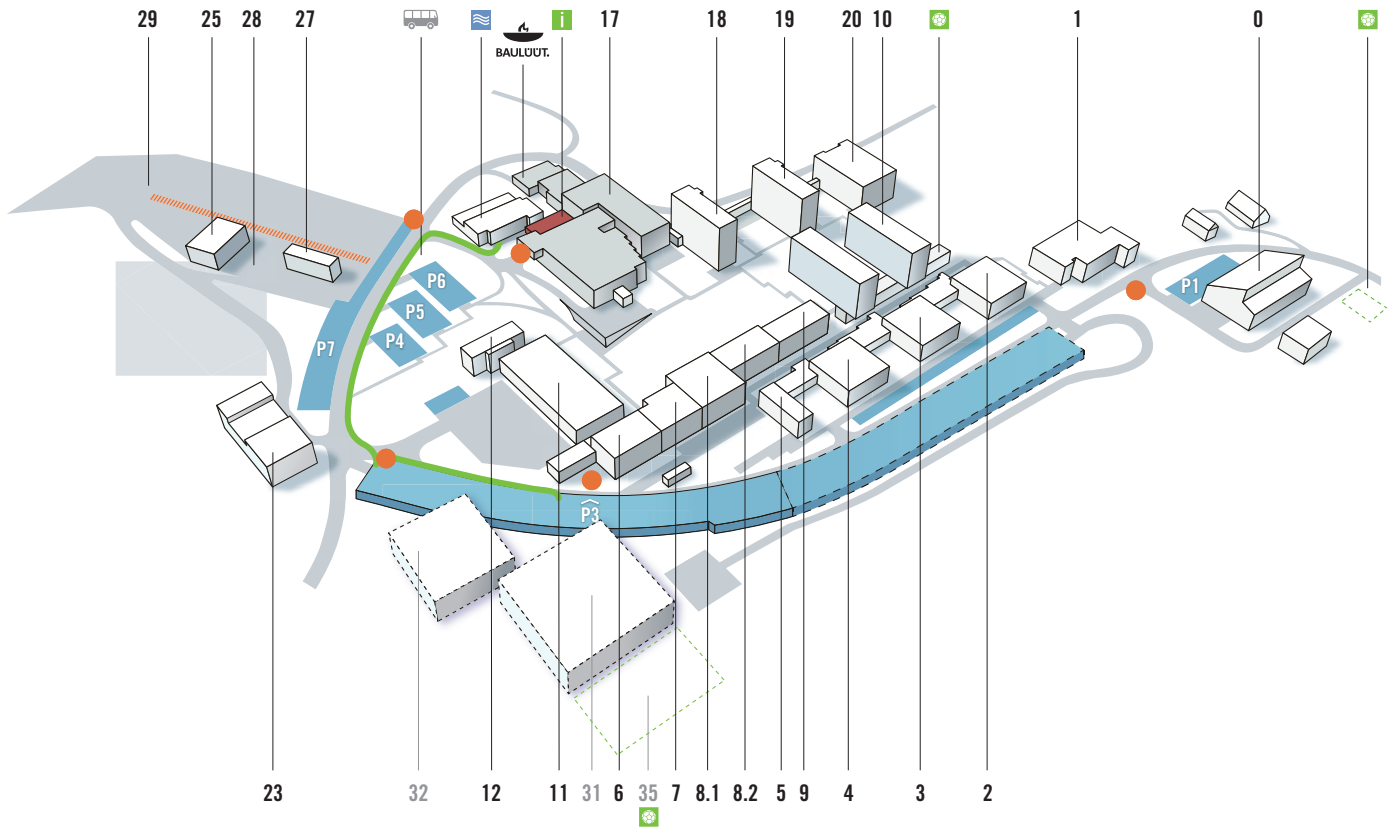

BIS BALD IM CAMPUS SURSEE

- | | |
|--|--|
| 0 Mehrzweckhalle/Prüf- und Forschungsinstitut
🏊 Sportplatz | 17 Zentralgebäude CAMPUS SURSEE
📄 Réception
🏊 Hallenbad, Sporthalle
🍽 Restaurant BAULÜÜT |
| 1 Polierschule/SFB Ausbildungszentrum Mittelland | 18 Hotelzimmer Premium |
| 2 Maurerhalle 2 | 19 Hotelzimmer Standard |
| 3 Maurerhalle 3 | 20 HGC-Haus: Hotelzimmer Standard & Seminarräume |
| 4 Maurerhalle 4 | 23 Ausbildungshalle/Werkhof |
| 5 Hauptgebäude MLS
📄 Maurerlehrhallen Sursee | 25 Ausbildungshalle |
| 6 Strassenbauer-Halle | 27 Umwelthalle |
| 7 Hauptgebäude BFS VWB
📄 Berufsfachschule Verkehrswegbauer | 28 Übungsgelände Kran- und Baumaschinenführer |
| 8.1 Tiefbauer-Halle | 29 Gleisanlage, GAS |
| 8.2 Infra-Halle | 31 Schwimmhalle (ab 2019) |
| 9 Schulhaus BFS VWB | 32 Sporthalle (ab 2019) |
| 10 Wohnhaus für Lernende
🏊 Sportplatz | 35 🏊 Sportplatz (ab 2019) |
| 11 Verkehrswegbauer-Halle | P Aussenparkplätze P1 bis P7
P7 Parkplätze Restaurant BAULÜÜT |
| 12 Dienstgebäude | P Parkhaus P3 |
| | ● Kassenstation |

Anfahrt