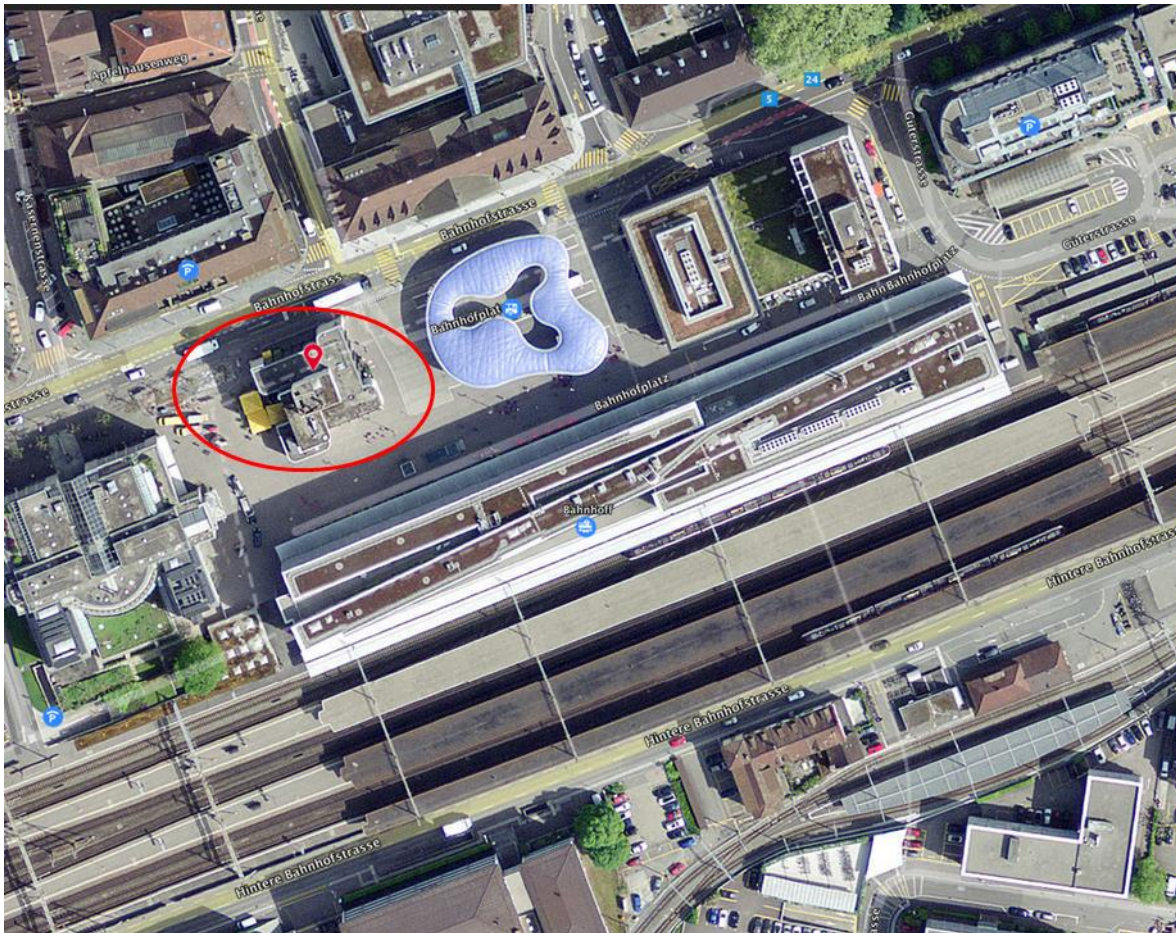

**Sorell Hotel Aarauhof, Bahnhofplatz 2, 5000 Aarau, T +41 62 837 83 00**

### **Mit dem öffentlichen Verkehr**

Das Sorell Hotel Aarauerhof liegt direkt beim Hauptbahnhof Aarau. Aarau ist hervorragend erschlossen und verfügt über regelmässige Zugverbindungen in alle grösseren Schweizer Städte.

### **Mit dem Auto**

Das Hotel liegt 10 Minuten von der Autobahnausfahrt Aarau-Ost entfernt, direkt beim Bahnhof Aarau. Es besteht die Möglichkeit, das Fahrzeug im angrenzenden Bahnhofparking zu parkieren. Bitte der Beschilderung «Bahnhof Parking» Hotel Aarauerhof folgen.