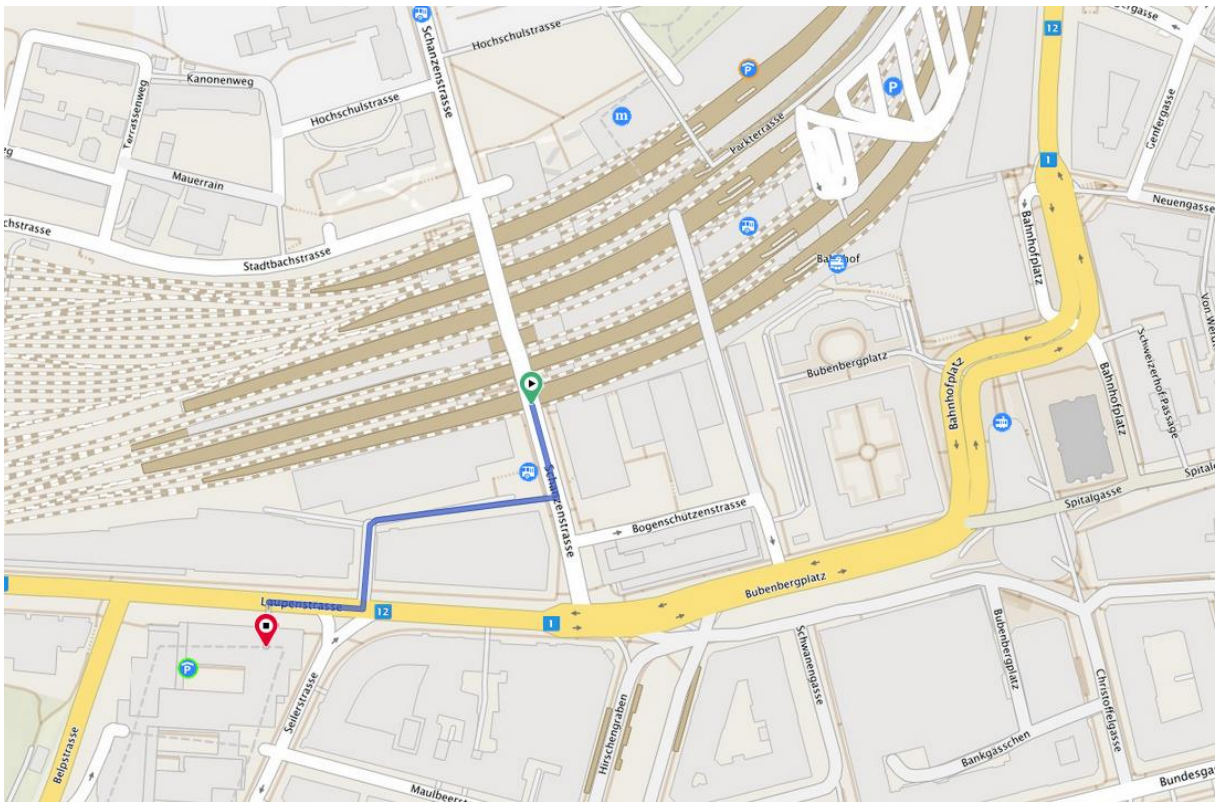

SORELL HOTEL ADOR

Laupenstrasse 15, 3001 Bern, T +41 31 388 01 11

Mit dem öffentlichen Verkehr

Das Hotel Ador liegt fünf Gehminuten vom Hauptbahnhof Bern entfernt. Verlassen Sie den Hauptbahnhof Bern beim Ausgang West (Welle).

Mit dem Auto

Der Autobahnanschluss «Bern-Forsthaus» befindet sich in nächster Nähe. Vom Parkhaus City-West erreichen Sie unser Hotel und das Konferenzzentrum direkt per Lift. Das Parkticket können Sie über uns beziehen und abrechnen.